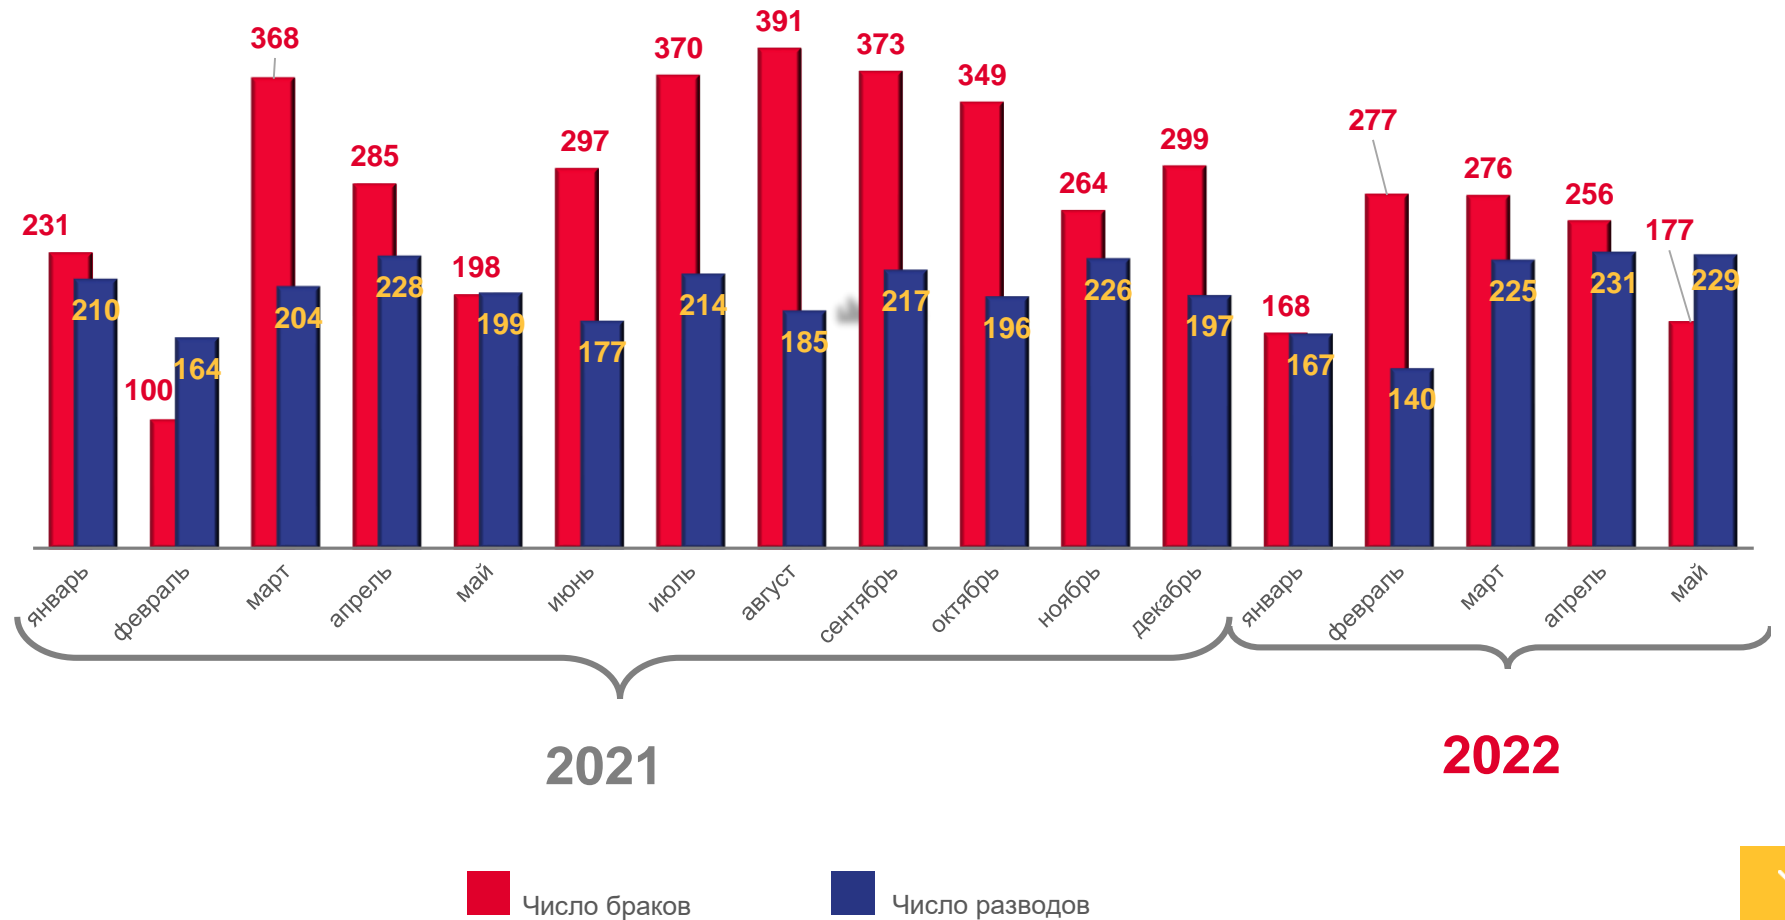

**-1 109** человек

Естественный прирост (убыль)

■ Число родившихся
 ■ Число умерших
 — Естественный прирост

# ЧИСЛО ЗАРЕГИСТРИРОВАННЫХ БРАКОВ И РАЗВОДОВ

ЕДИНИЦ

Оперативные показатели  
естественного движения населения

за январь-май 2022 года

## 1 154

Число браков

## 992

Число разводов