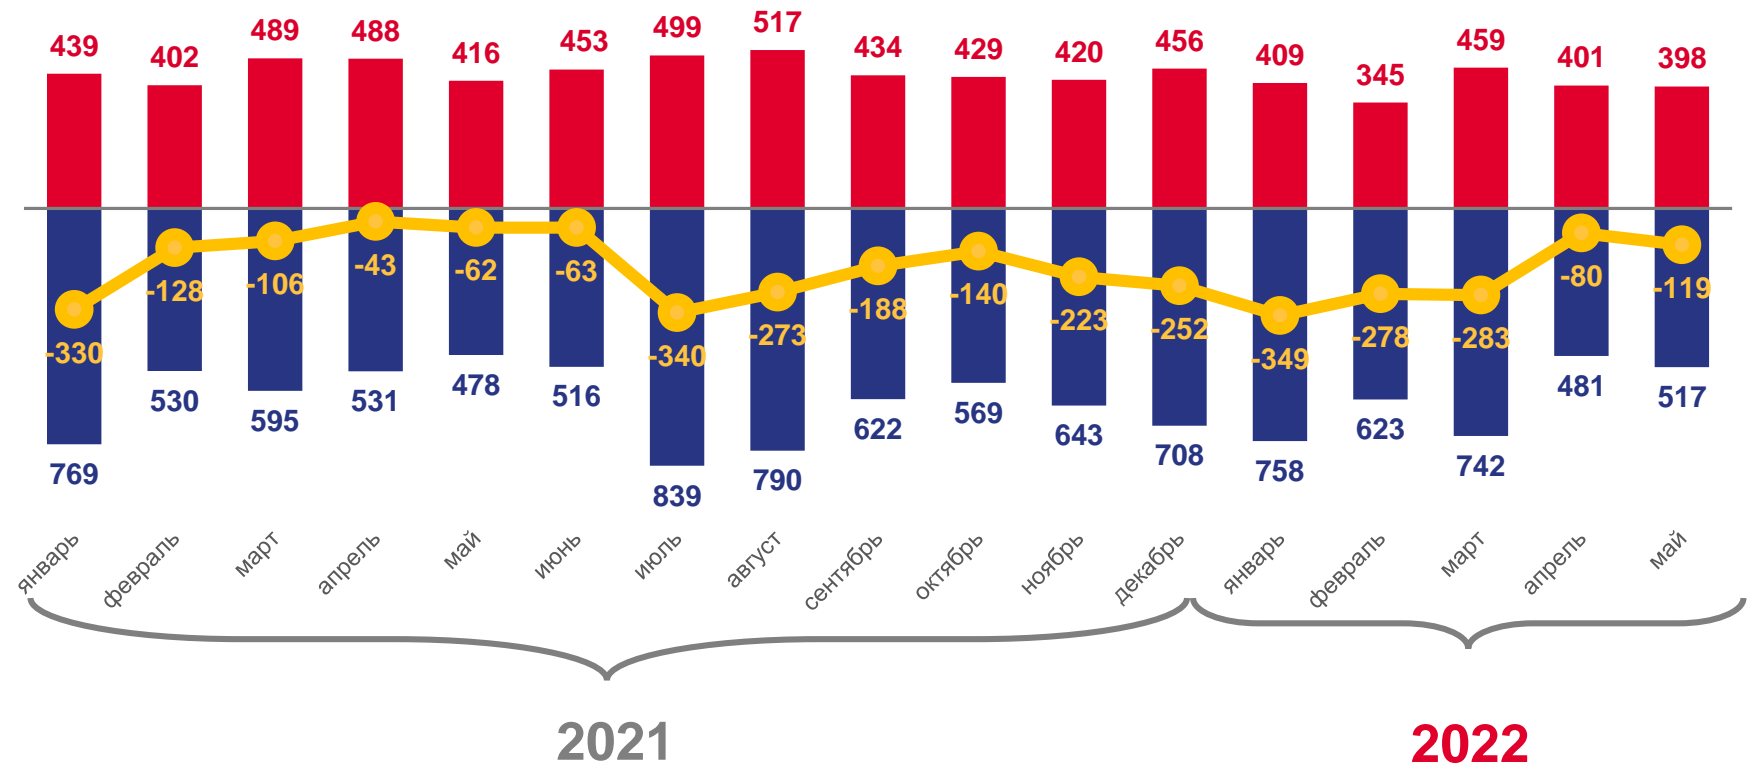

# Оперативные данные по естественному движению и миграции населения

Сахалинская область

за январь-май 2022 года

- 01 ПОКАЗАТЕЛИ ЕСТЕСТВЕННОГО ДВИЖЕНИЯ НАСЕЛЕНИЯ
- 02 ПОКАЗАТЕЛИ БРАЧНОСТИ И РАЗВОДИМОСТИ
- 03 ОБЩИЕ ИТОГИ МИГРАЦИИ НАСЕЛЕНИЯ

# ЕСТЕСТВЕННОЕ ДВИЖЕНИЕ НАСЕЛЕНИЯ

ЧЕЛОВЕК

Оперативные показатели  
естественного движения населения

за январь-май 2022 года

**2 012** человек

Число родившихся

**3 121** человек

Число умерших

**-1 109** человек

Естественный прирост (убыль)

■ Число родившихся
 ■ Число умерших
 — Естественный прирост

## 992

Число разводов