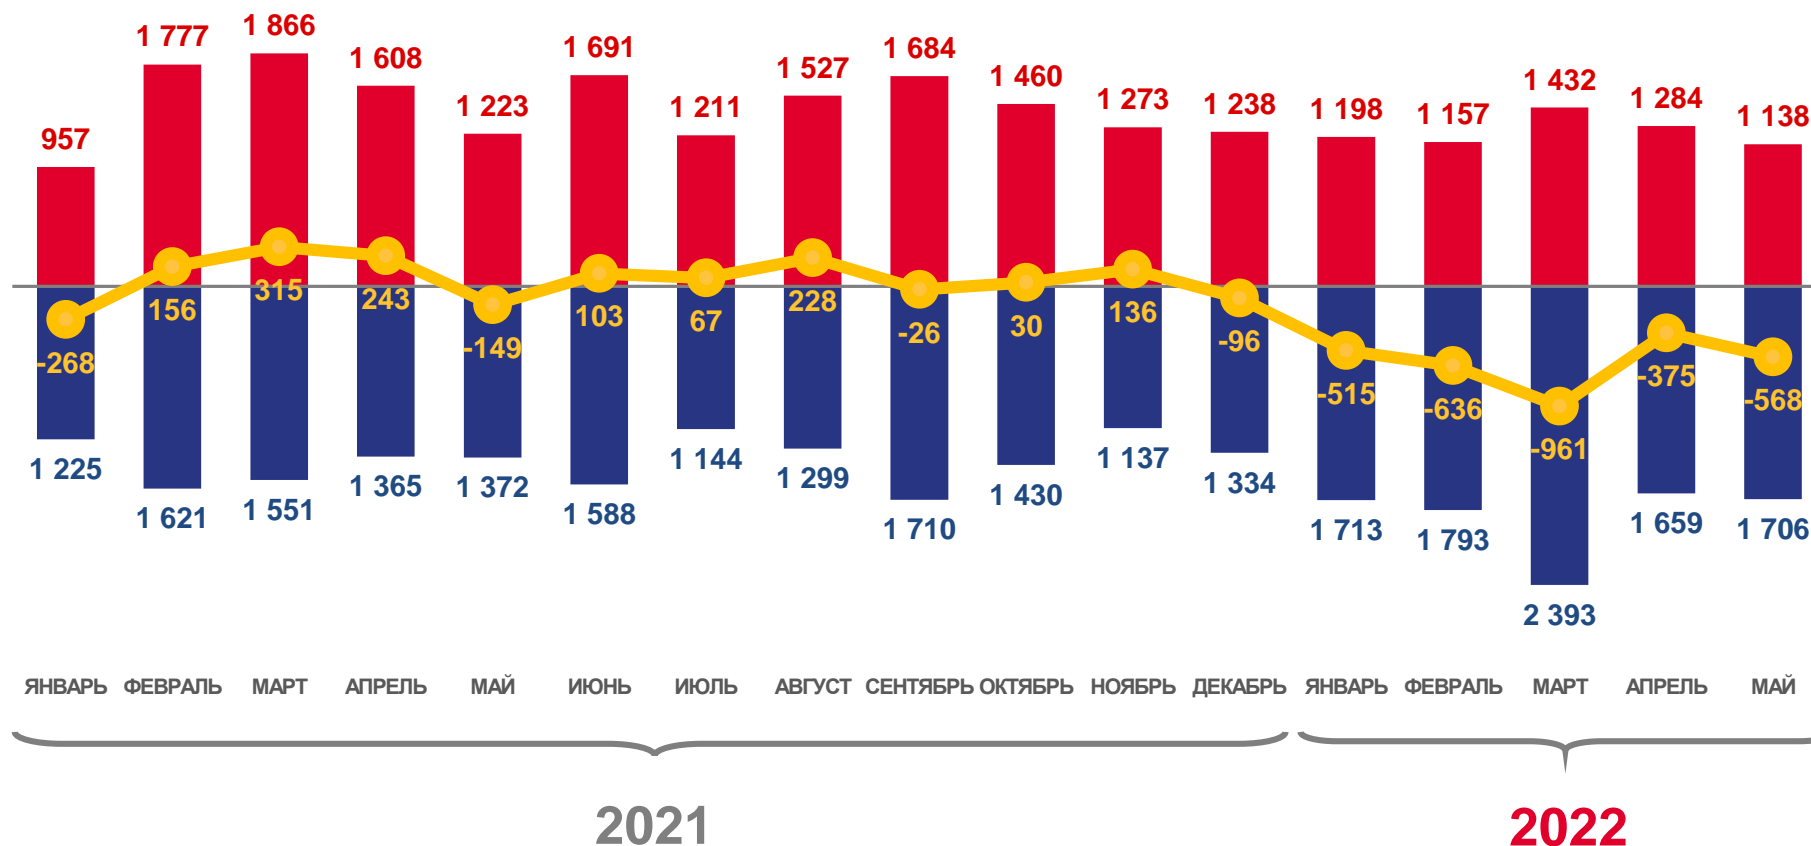

## 992

Число разводов

# ОБЩИЕ ИТОГИ МИГРАЦИИ НАСЕЛЕНИЯ САХАЛИНСКОЙ ОБЛАСТИ

ЧЕЛОВЕК

Оперативные показатели  
миграционного движения населения

за январь-май 2022 года

**6 209**

Число прибывших

**9 264**

Число выбывших

**-3 055**

Миграционный прирост (убыль)  
населения

■ Число прибывших
 ■ Число выбывших
 — Миграционный прирост